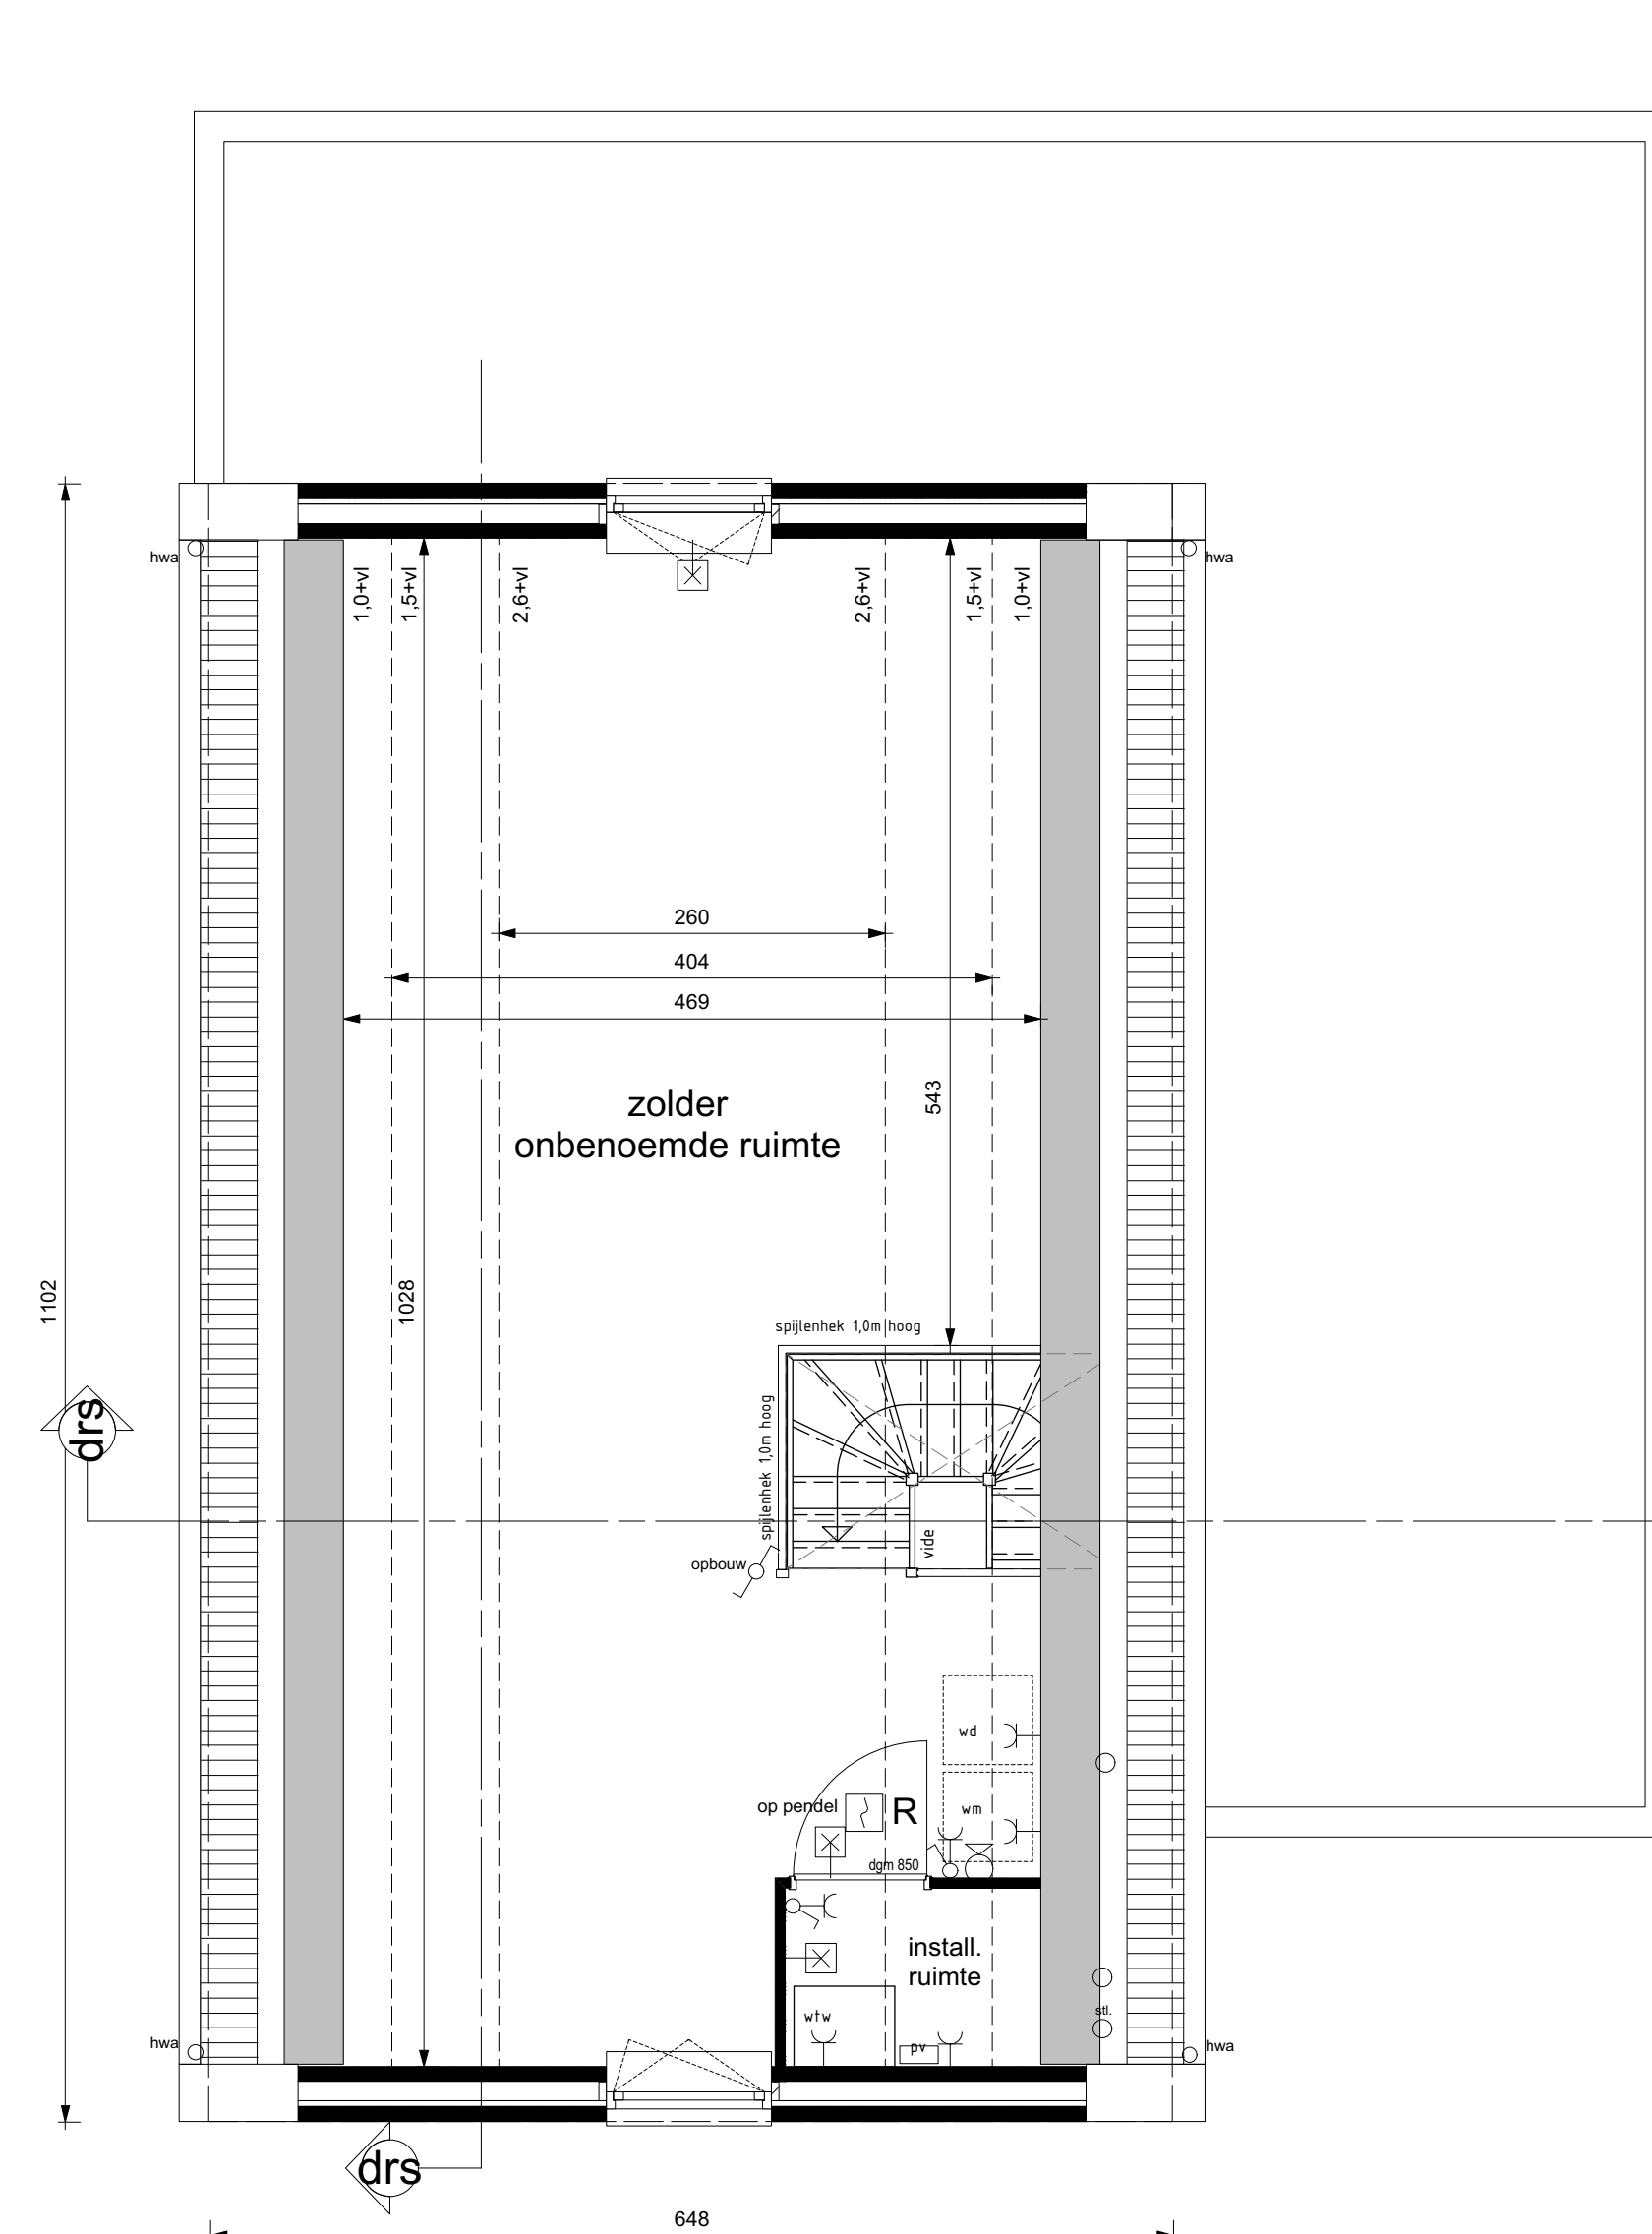

Begane Grond

Verdieping

Zolder

Doorsnede garage

Zijgevel garage

Voorgevel garage

Garage
Bnr's 91 Bnr's 90

RENVOOI:

vloerluk (positie is indicatief)	afzuigpunt mechanische ventilatie (positie is indicatief)
elektrische radiator	inbissaspunt mechanische ventilatie (positie is indicatief)
cv ventilator	mechanische ventilatie schakelaar
wasmachine	losse aansluiting
wasdroger	perlex aansluiting
Mechanische Ventilatie	bel
vloer verwarming	deurbel
lichtaansluitpunt	1-polige dubbele wisselschakelaar
lichtaansluitpunt wand	1-polige schakelaar
lichtaansluitpunt CAI	1-polige wisselschakelaar
aansluitpunt CAI	contactloos dubbel
aansluitpunt telefoon	contactloos enkel
aansluitpunt TH bedraad	omvormer t.b.v. pv-panels
rookmelder	pv
	X loopdeur

Voorgevel

Tuingevel

Zijgevel links

Zijgevel rechts

Doorsnede

Doorsnede

BASIS
VRIJSTAANDE VILLA
BWRN 91

11 juni 2019