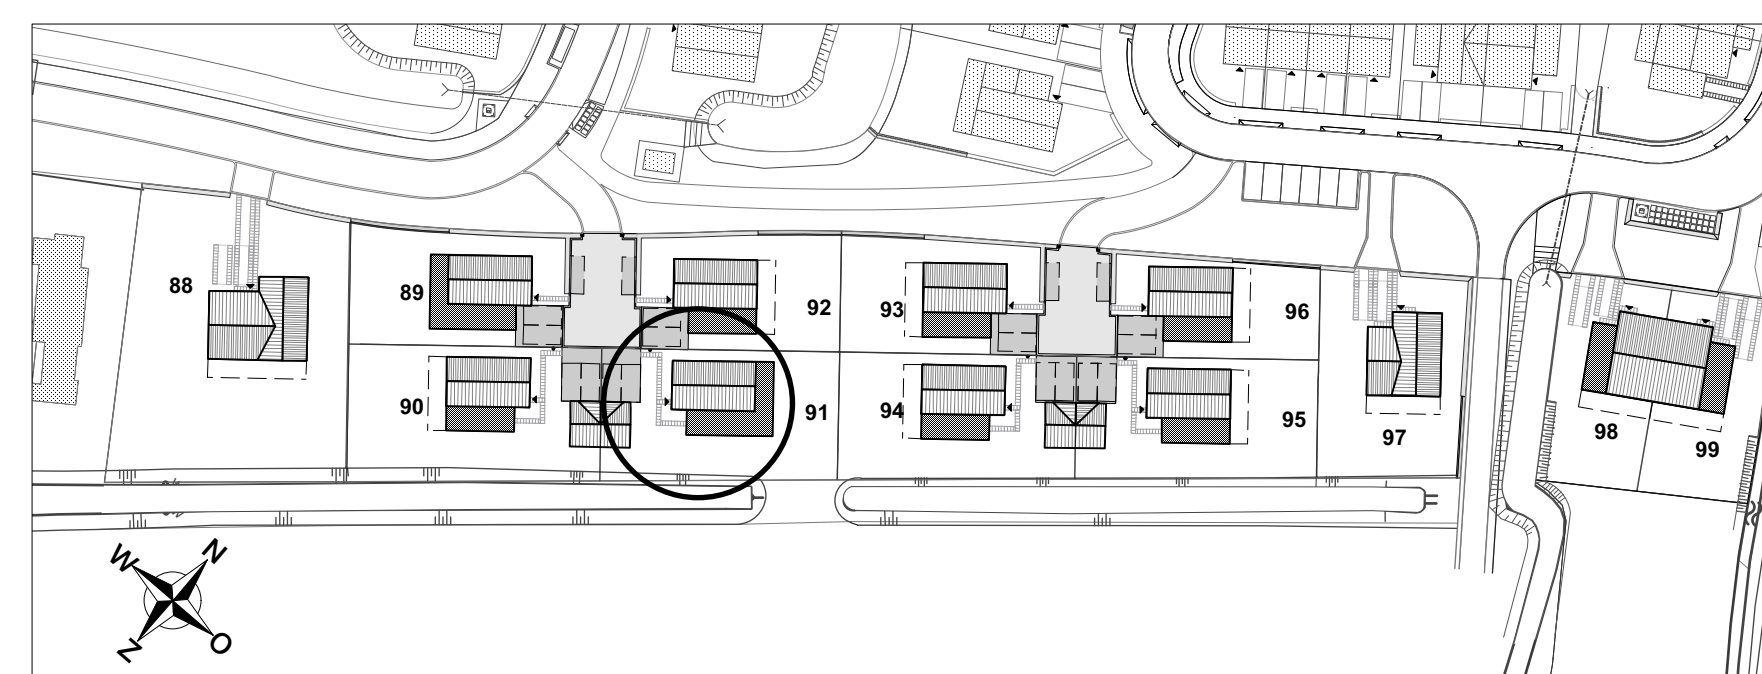

Voorgevel

Tuingevel

Zijgevel links

Zijgevel rechts

Doorsnede

Doorsnede

BASIS
VRIJSTAANDE VILLA
BWRN 91

11 juni 2019

PARK
WATERRIJK
ZUID