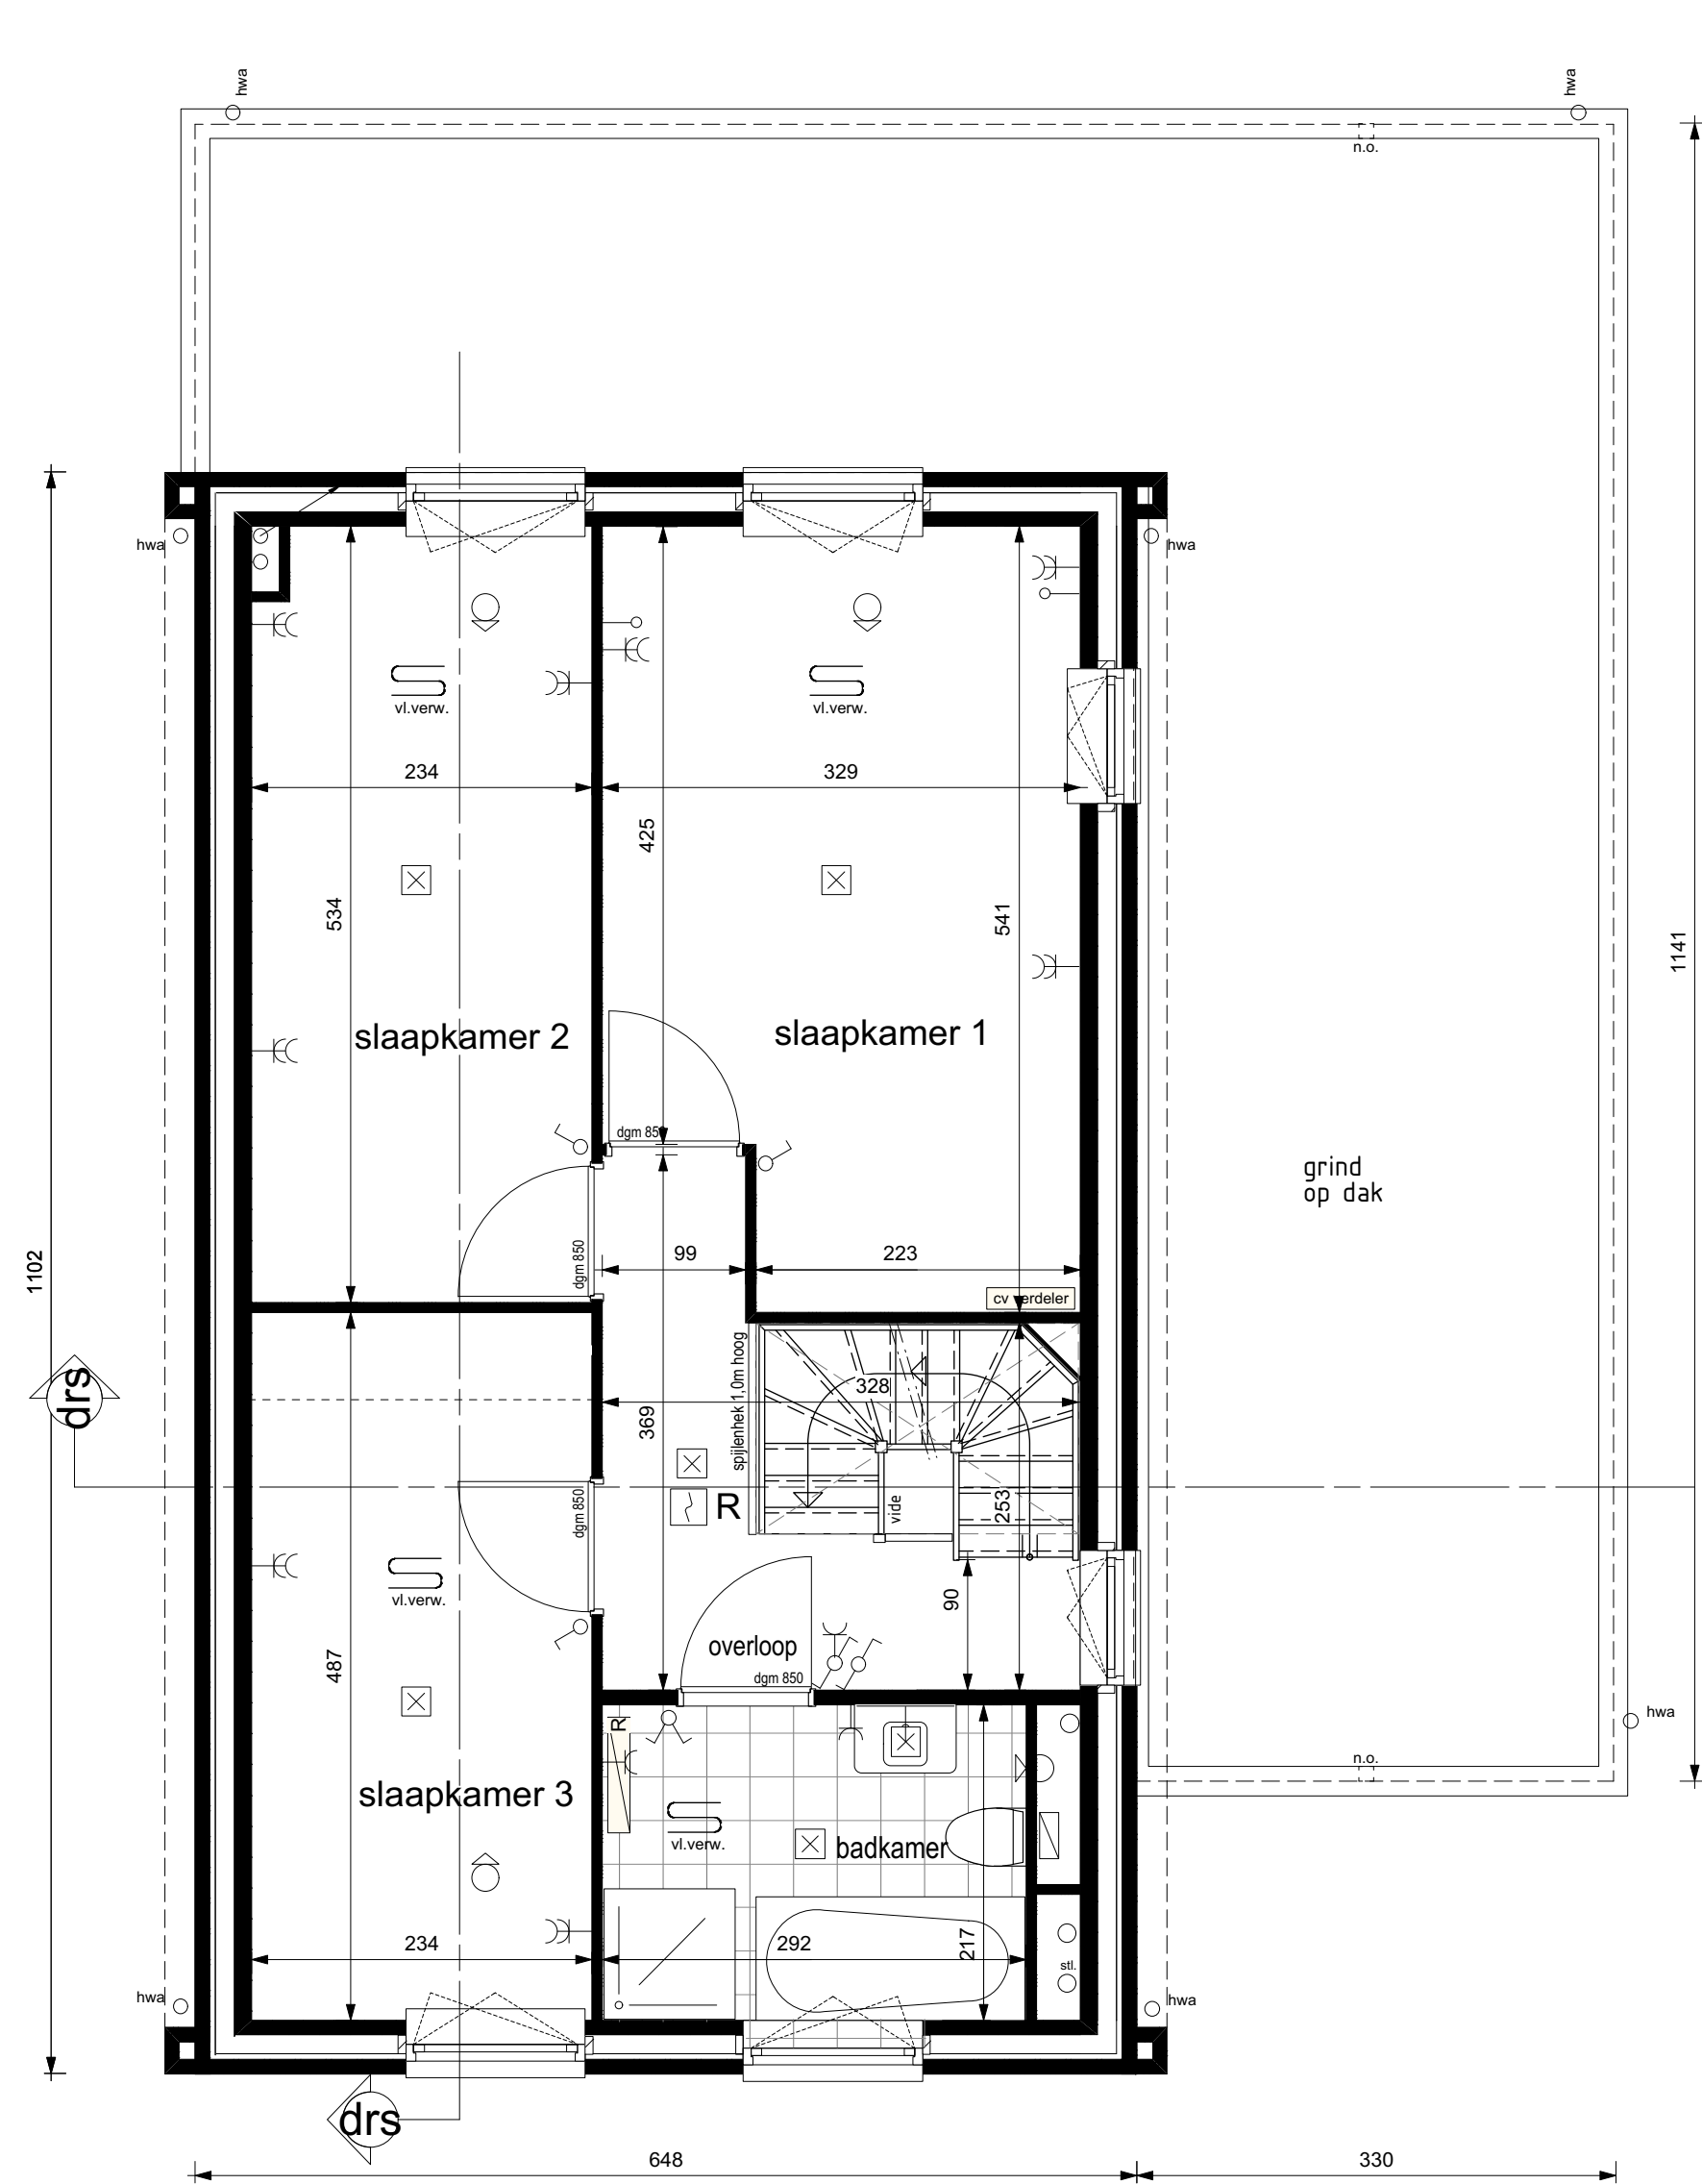

Begane Grond

Verdieping

Zolder

Doorsnede garage

Zijgevel garage

Voorgevel garage

Garage
Bnr's 91 Bnr's 90

RENVOOI:

vloerluk (positie is indicatief)	afzuigpunt mechanische ventilatie (positie is indicatief)
elektrische radiator	inbissaspunt mechanische ventilatie (positie is indicatief)
cv ventilator	mechanische ventilatie schakelaar
wasmachine	losse aansluiting
wasdroger	perlex aansluiting
Mechanische Ventilatie	bel
vloer verwarming	deurbel
lichtaansluitpunt	1-polige dubbele wisselschakelaar
lichtaansluitpunt wand	1-polige schakelaar
lichtaansluitpunt CAI	1-polige wisselschakelaar
aansluitpunt CAI	contactloos dubbel
aansluitpunt telefoon	contactloos enkel
aansluitpunt TH bedraad	omvormer t.b.v. pv-panels
rookmelder	pv
	X loopdeur

Voorgevel

Tuingevel

Zijgevel links

Zijgevel rechts

Doorsnede

Doorsnede

BASIS
VRIJSTAANDE VILLA
BWRN 91

11 juni 2019