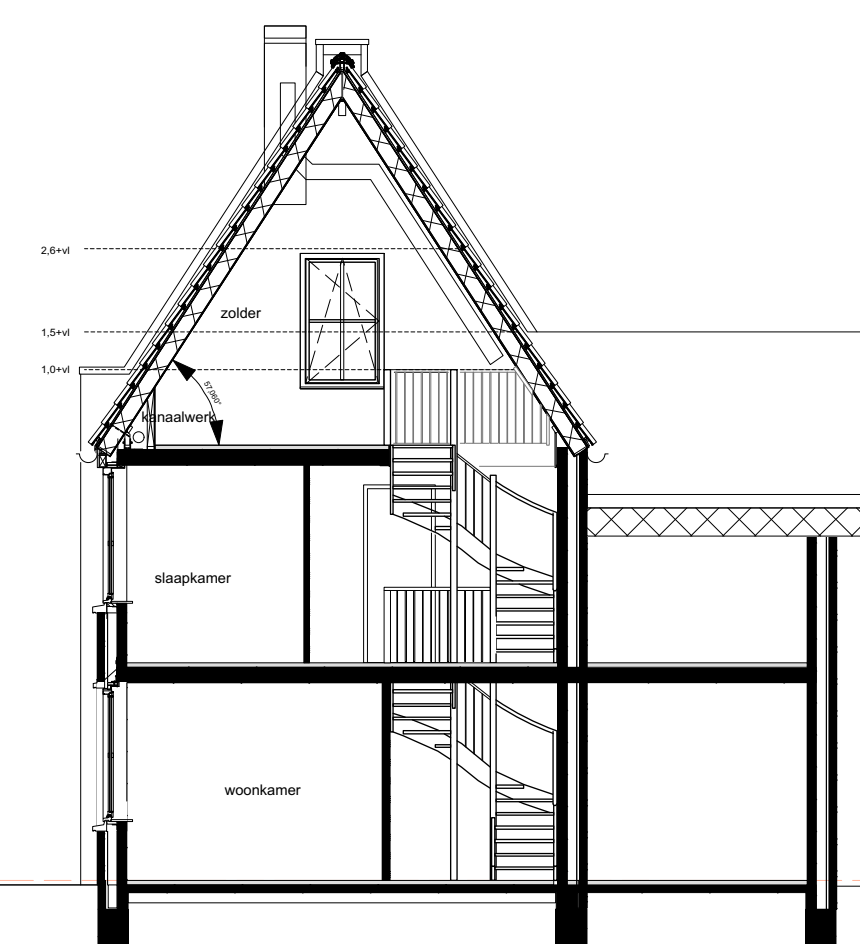

Bnr 97 Begane Grond

Bnr 97 Verdieping

Bnr 97 Zolder

Bnr 97 Tuingevel

Bnr 97 Voorgevel

Bnr 97 Zijgevel rechts

Bnr 97 Zijgevel links

RENVOOI:

Doorsnede

Doorsnede

BASIS
 VRIJSTAANDE VILLA
 BWR 97
 15 nov 2018

PARK
WATERRIJK
 ZUID