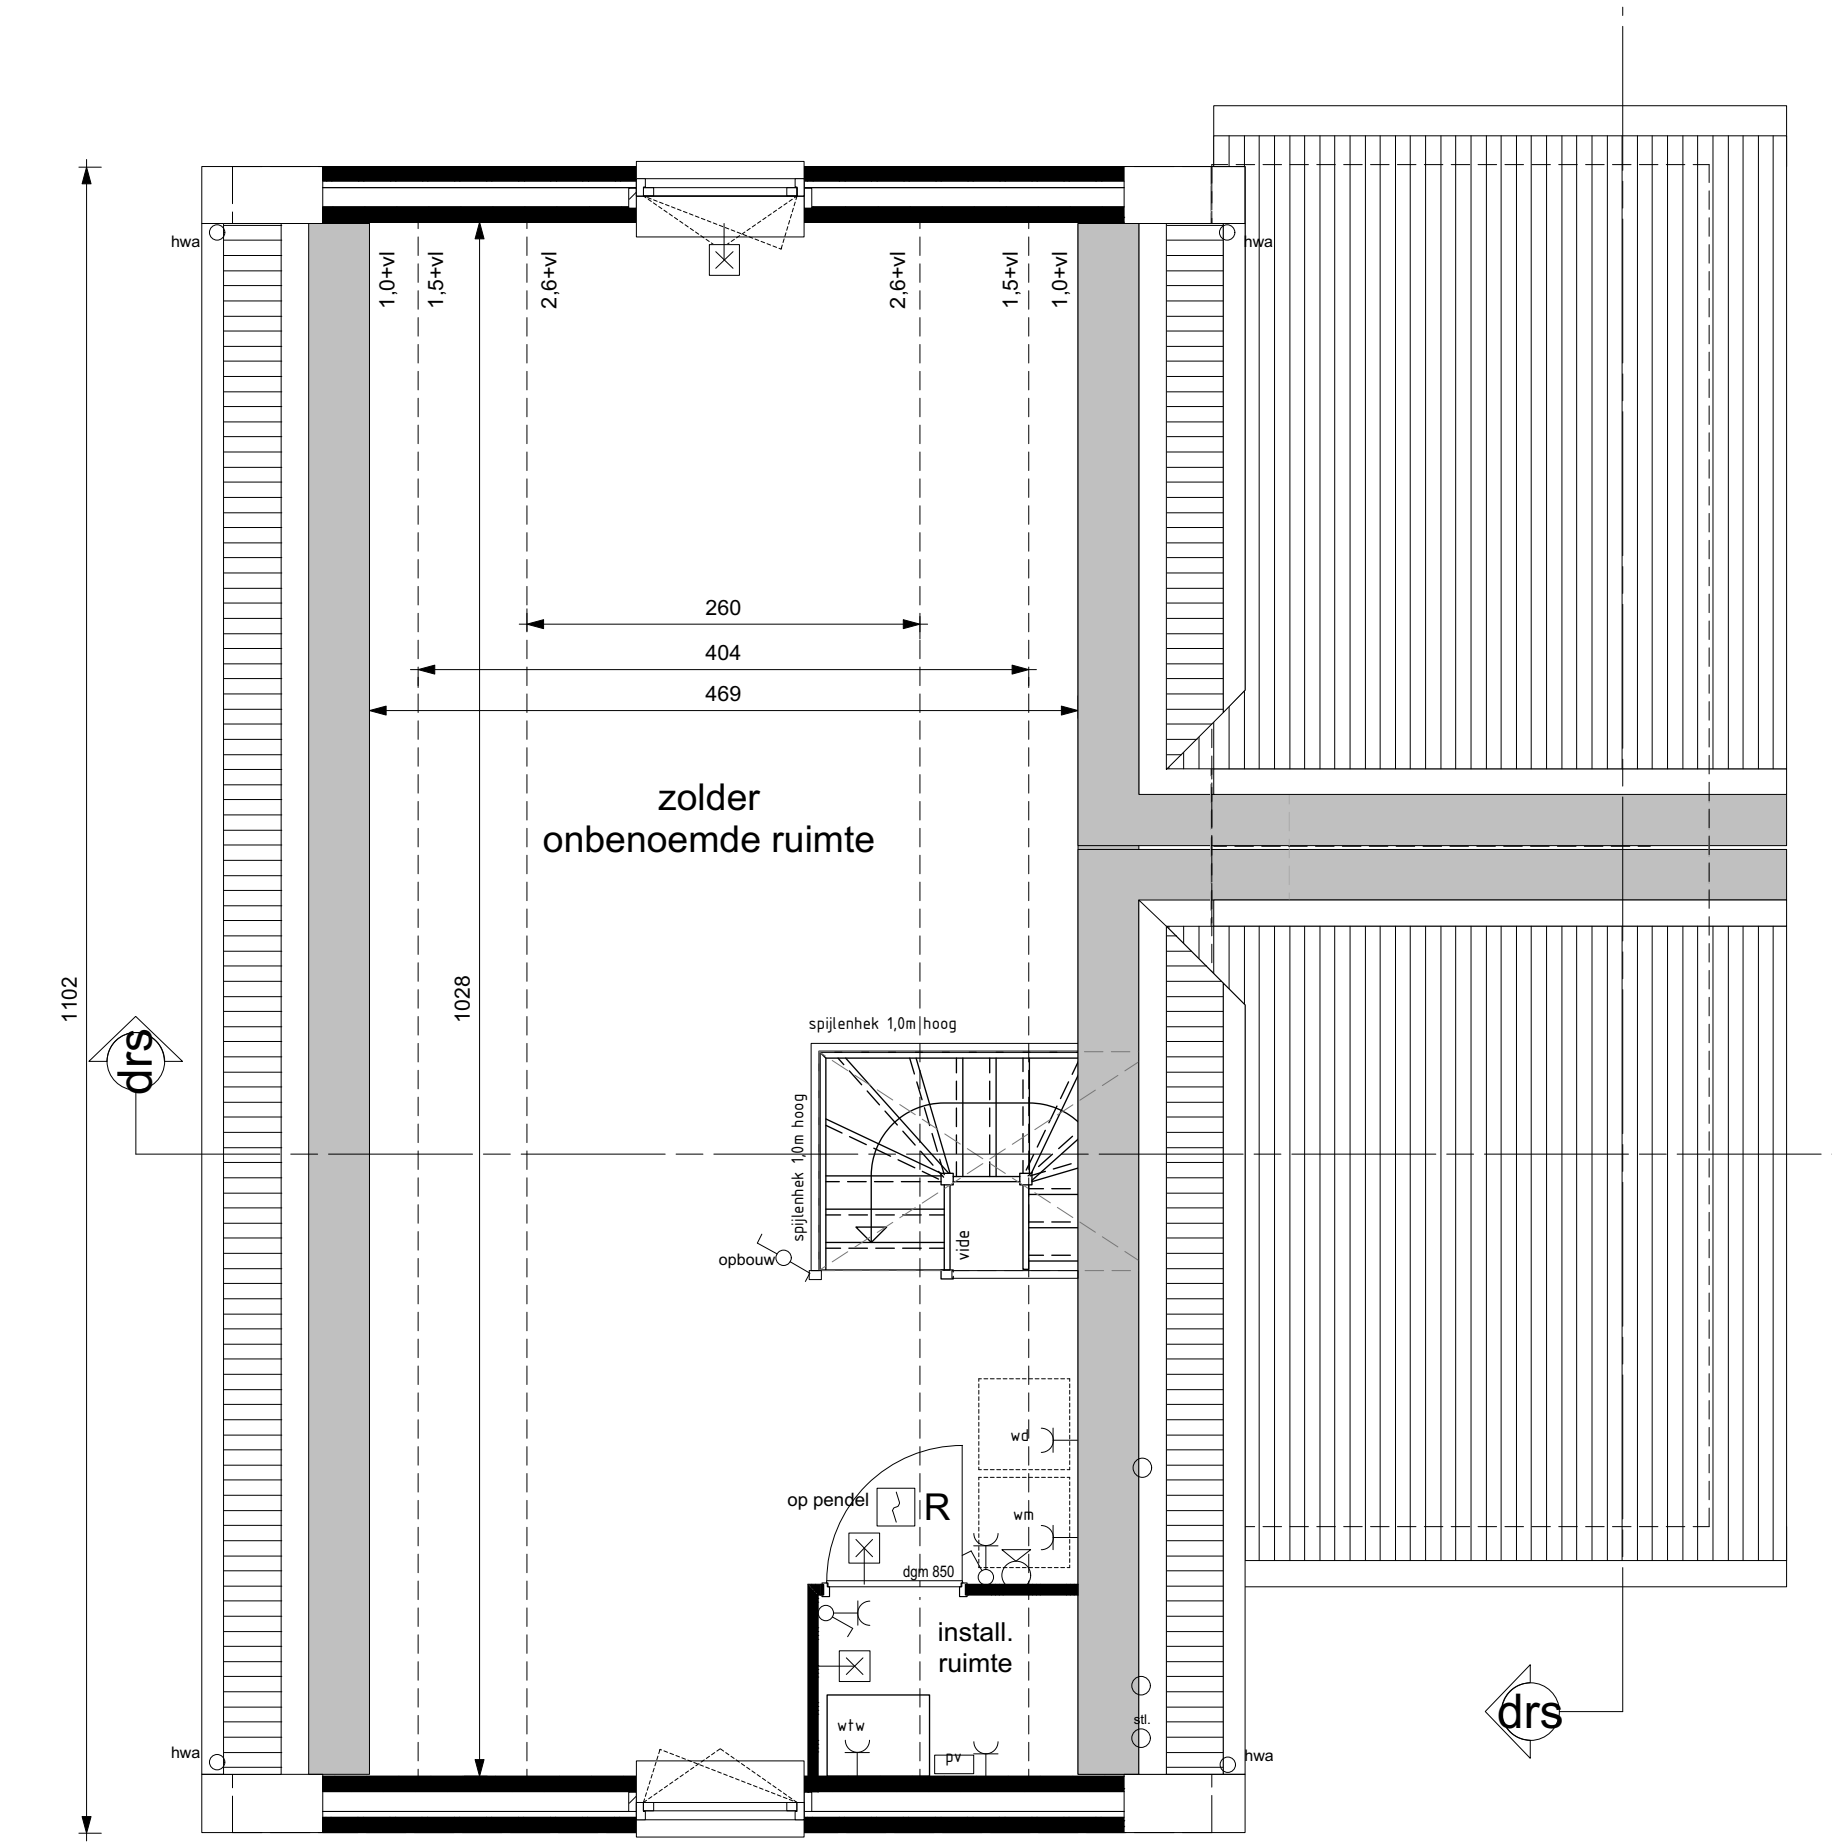

Bnr 97 Begane Grond

Bnr 97 Verdieping

Bnr 97 Zolder

Bnr 97 Tuingevel

Bnr 97 Voorgevel

Bnr 97 Zijgevel rechts

Bnr 97 Zijgevel links

RENVOOI:

	vloer (postie is indicatief)		elektrische radiator		afzuigpunt mechanische ventilatie (postie is indicatief)
	deur		Wasmachine		inblaspunt mechanische ventilatie (postie is indicatief)
	venster		Wasdroger		mechanische ventilatie schakelaar
	deur		Mechanische Ventilatie		loze aansluiting
	vloer		vloer verwarming		bel
	lichtaanstapunt		lichtaanstapunt wand met armatuur		deurbel
	lichtaanstapunt wand		aansluitpunt CAI		1-polige dubbele wisselschakelaar
	lichtaanstapunt wand met armatuur		aansluitpunt telefoon		1-polige wisselschakelaar
	CAI		aansluitpunt TH bedraad		contactdoos enkel
	TEL		ookmeester		contactdoos dubbel
	TH				omvormer t.b.v. pv-panels
	R				pv
					X
					loopdeur

Doorsnede

Doorsnede

BASIS
 VRIJSTAANDE VILLA
 BWR 97
 15 nov 2018

PARK
WATERRIJK
 ZUID