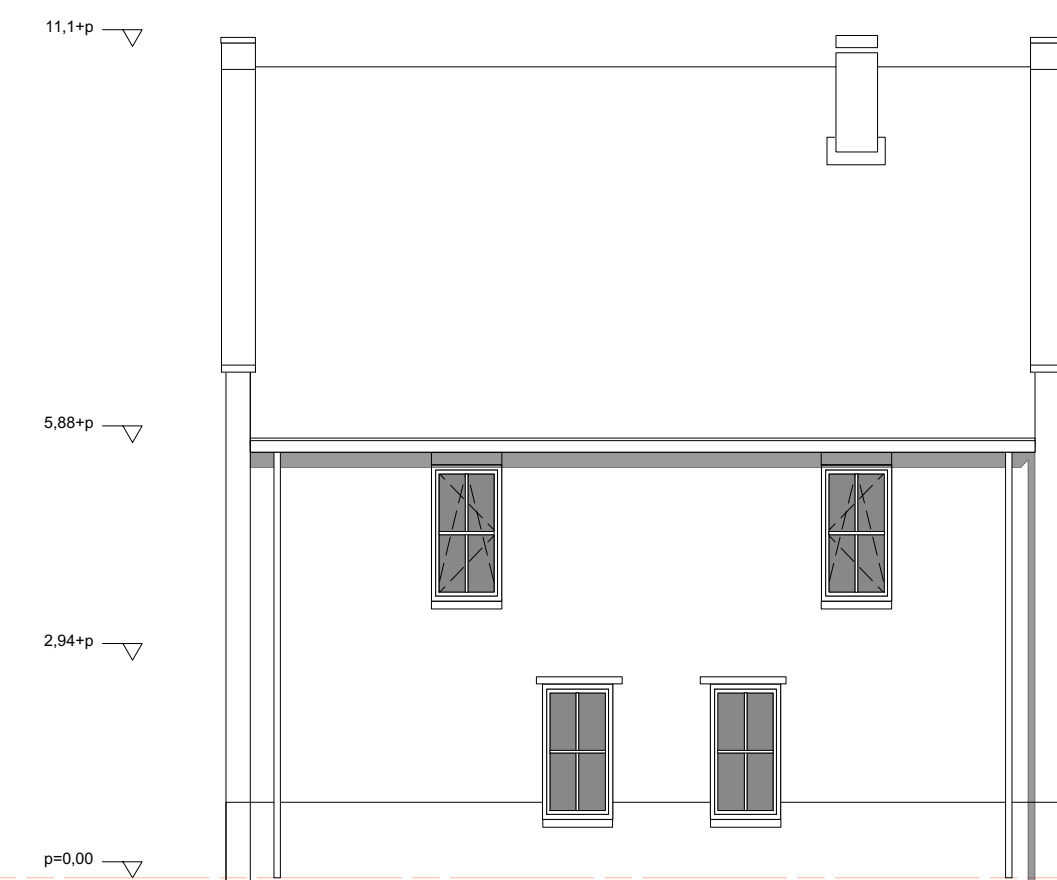

Bnr 97 Begane Grond

Bnr 97 Verdieping

Bnr 97 Zolder

Bnr 97 Tuingevel

Bnr 97 Voorgevel

Bnr 97 Zijgevel rechts

Bnr 97 Zijgevel links

RENVOOI:

Doorsnede

Doorsnede

BASIS
 VRIJSTAANDE VILLA
 BWR 97
 15 nov 2018

PARK
WATERRIJK
 ZUID