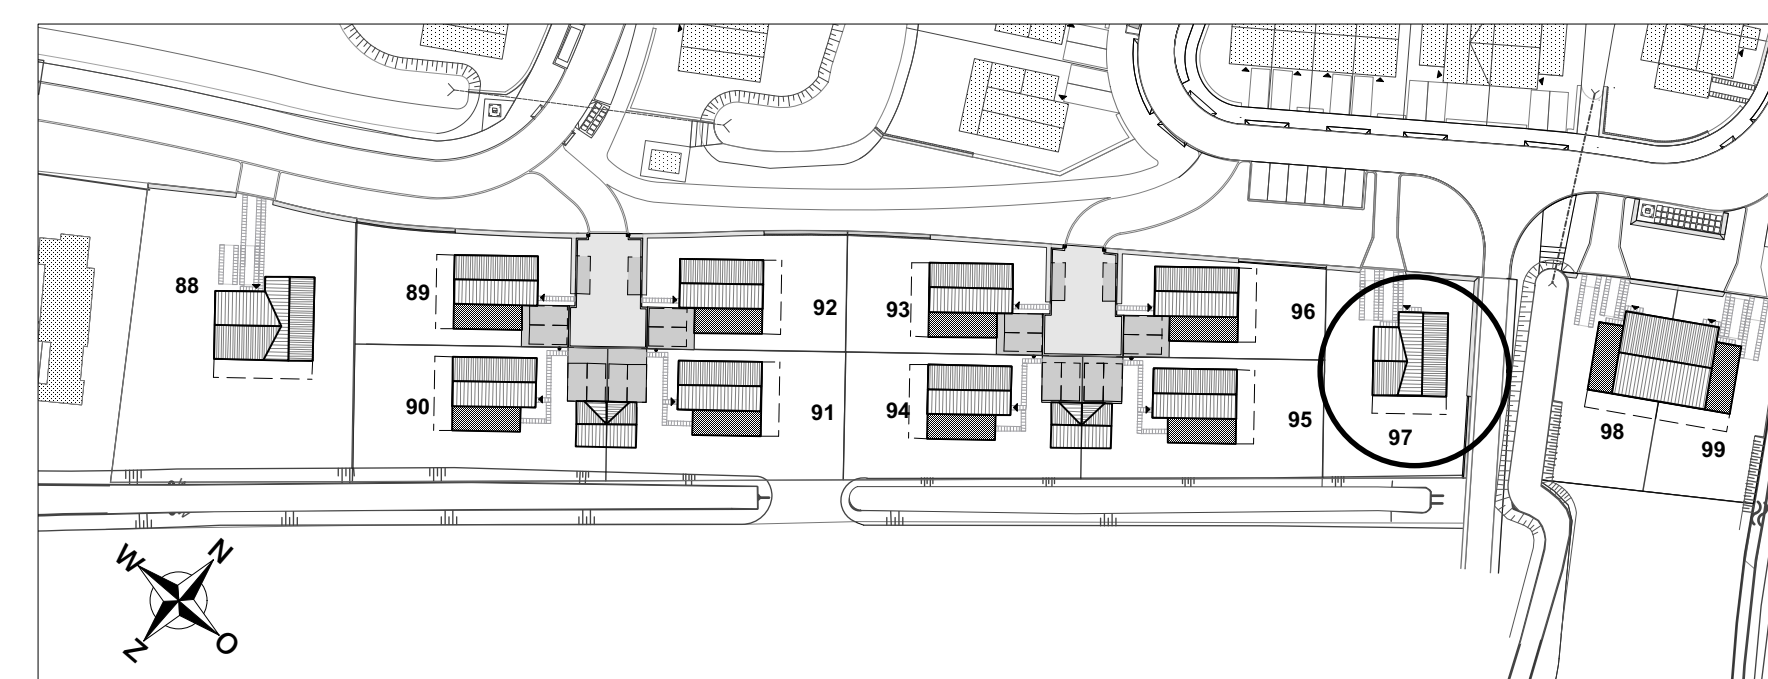

Bnr 97 Begane Grond

Bnr 97 Verdieping

Bnr 97 Zolder

Bnr 97 Tuingevel

Bnr 97 Voorgevel

Bnr 97 Zijgevel rechts

Bnr 97 Zijgevel links

RENVOOI:

	vloer (postie is indicatief)		elektrische radiator		afzuigpunt mechanische ventilatie (postie is indicatief)
	deur		Wasmachine		inblaspunt mechanische ventilatie (postie is indicatief)
	venster		Wasdroger		mechanische ventilatie schakelaar
	deur		Mechanische Ventilatie		loze aansluiting
	vloer		vloer verwarming		bel
	lichtaanstapunt		lichtaanstapunt wand met armatuur		deurbel
	lichtaanstapunt wand		aansluitpunt CAI		1-polige dubbele wisselschakelaar
	lichtaanstapunt wand met armatuur		aansluitpunt telefoon		1-polige wisselschakelaar
	CAI		aansluitpunt TH bedraad		contactdoos enkel
	TEL		ookmeester		contactdoos dubbel
	TH				omvormer t.b.v. pv-panels
	R				pv
					X
					loopdeur

Doorsnede

Doorsnede

BASIS
 VRIJSTAANDE VILLA
 BWR 97
 15 nov 2018

PARK
WATERRIJK
 ZUID