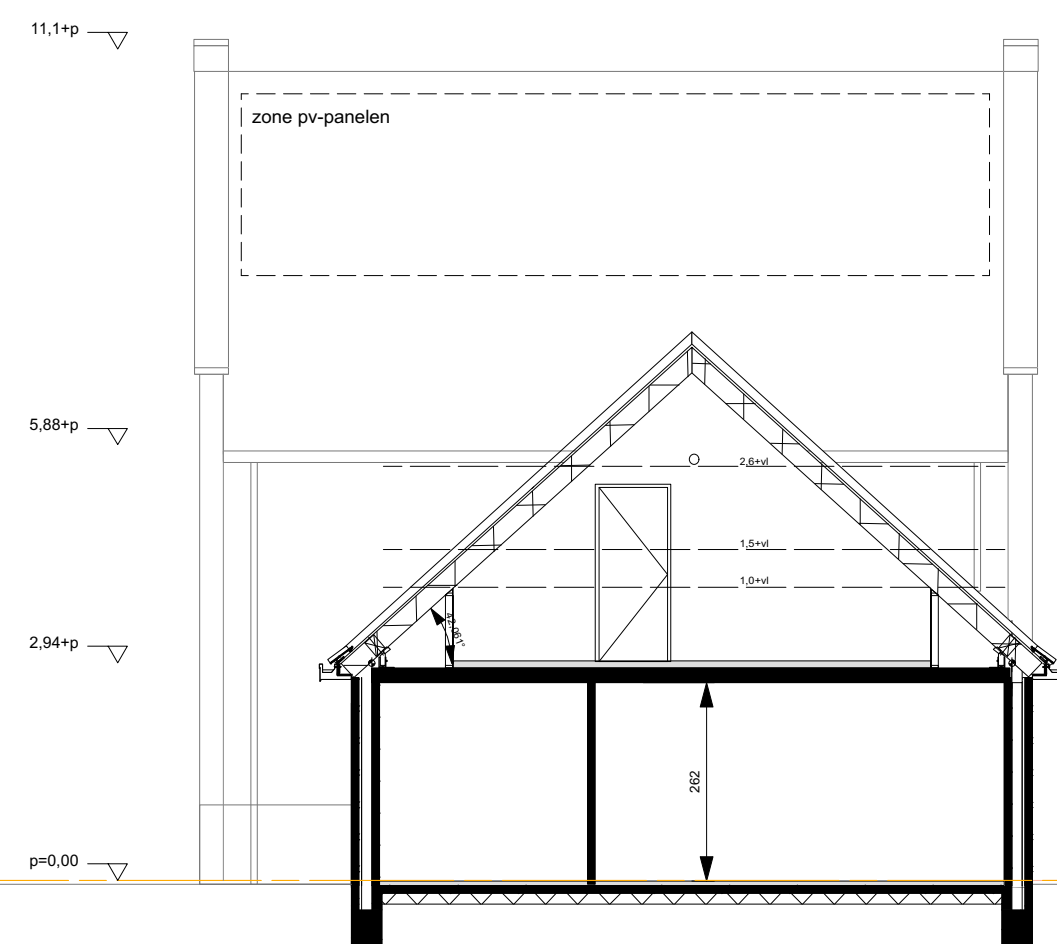

Bnr 97 Begane Grond

Bnr 97 Verdieping

Bnr 97 Zolder

Bnr 97 Tuingevel

Bnr 97 Voorgevel

Bnr 97 Zijgevel rechts

Bnr 97 Zijgevel links

RENVOOI:

Doorsnede

Doorsnede

BASIS
 VRIJSTAANDE VILLA
 BWR 97
 15 nov 2018

PARK
WATERRIJK
 ZUID