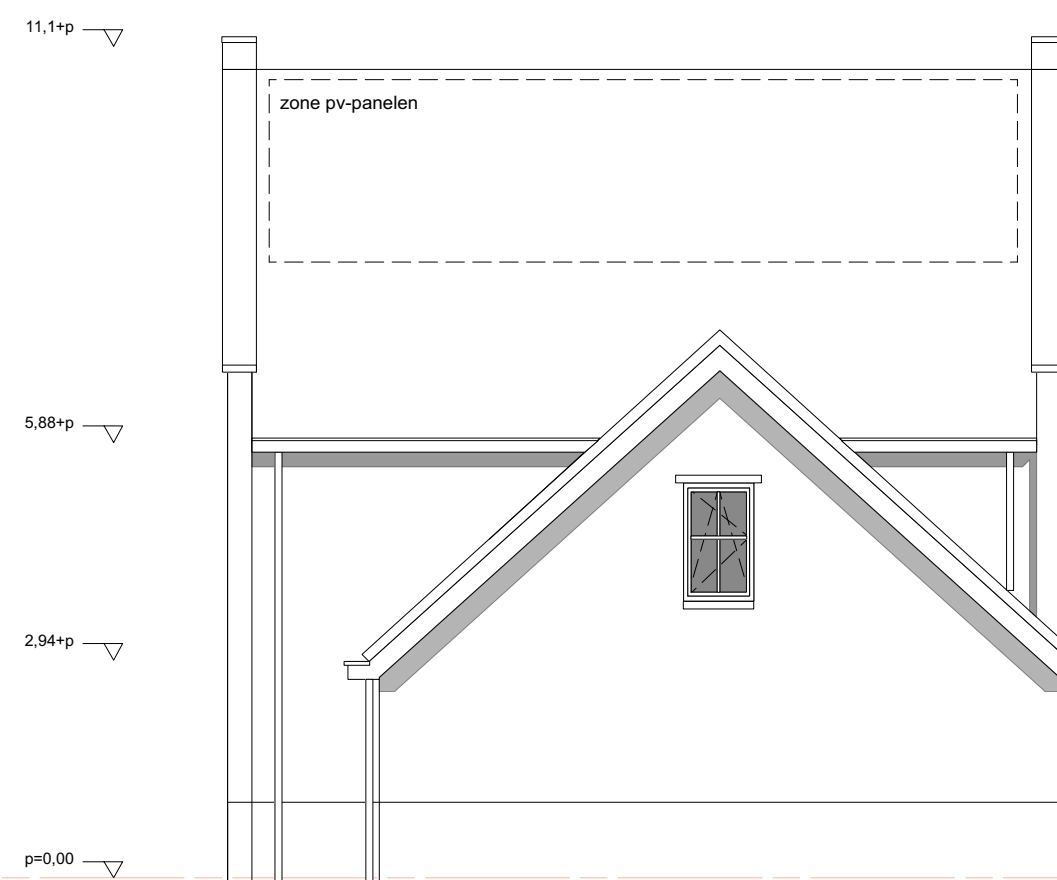

Bnr 97 Begane Grond

Bnr 97 Verdieping

Bnr 97 Zolder

Bnr 97 Tuingevel

Bnr 97 Voorgevel

Bnr 97 Zijgevel rechts

Bnr 97 Zijgevel links

RENVOOI:

Doorsnede

Doorsnede

BASIS
 VRIJSTAANDE VILLA
 BWR 97
 15 nov 2018

PARK
WATERRIJK
 ZUID