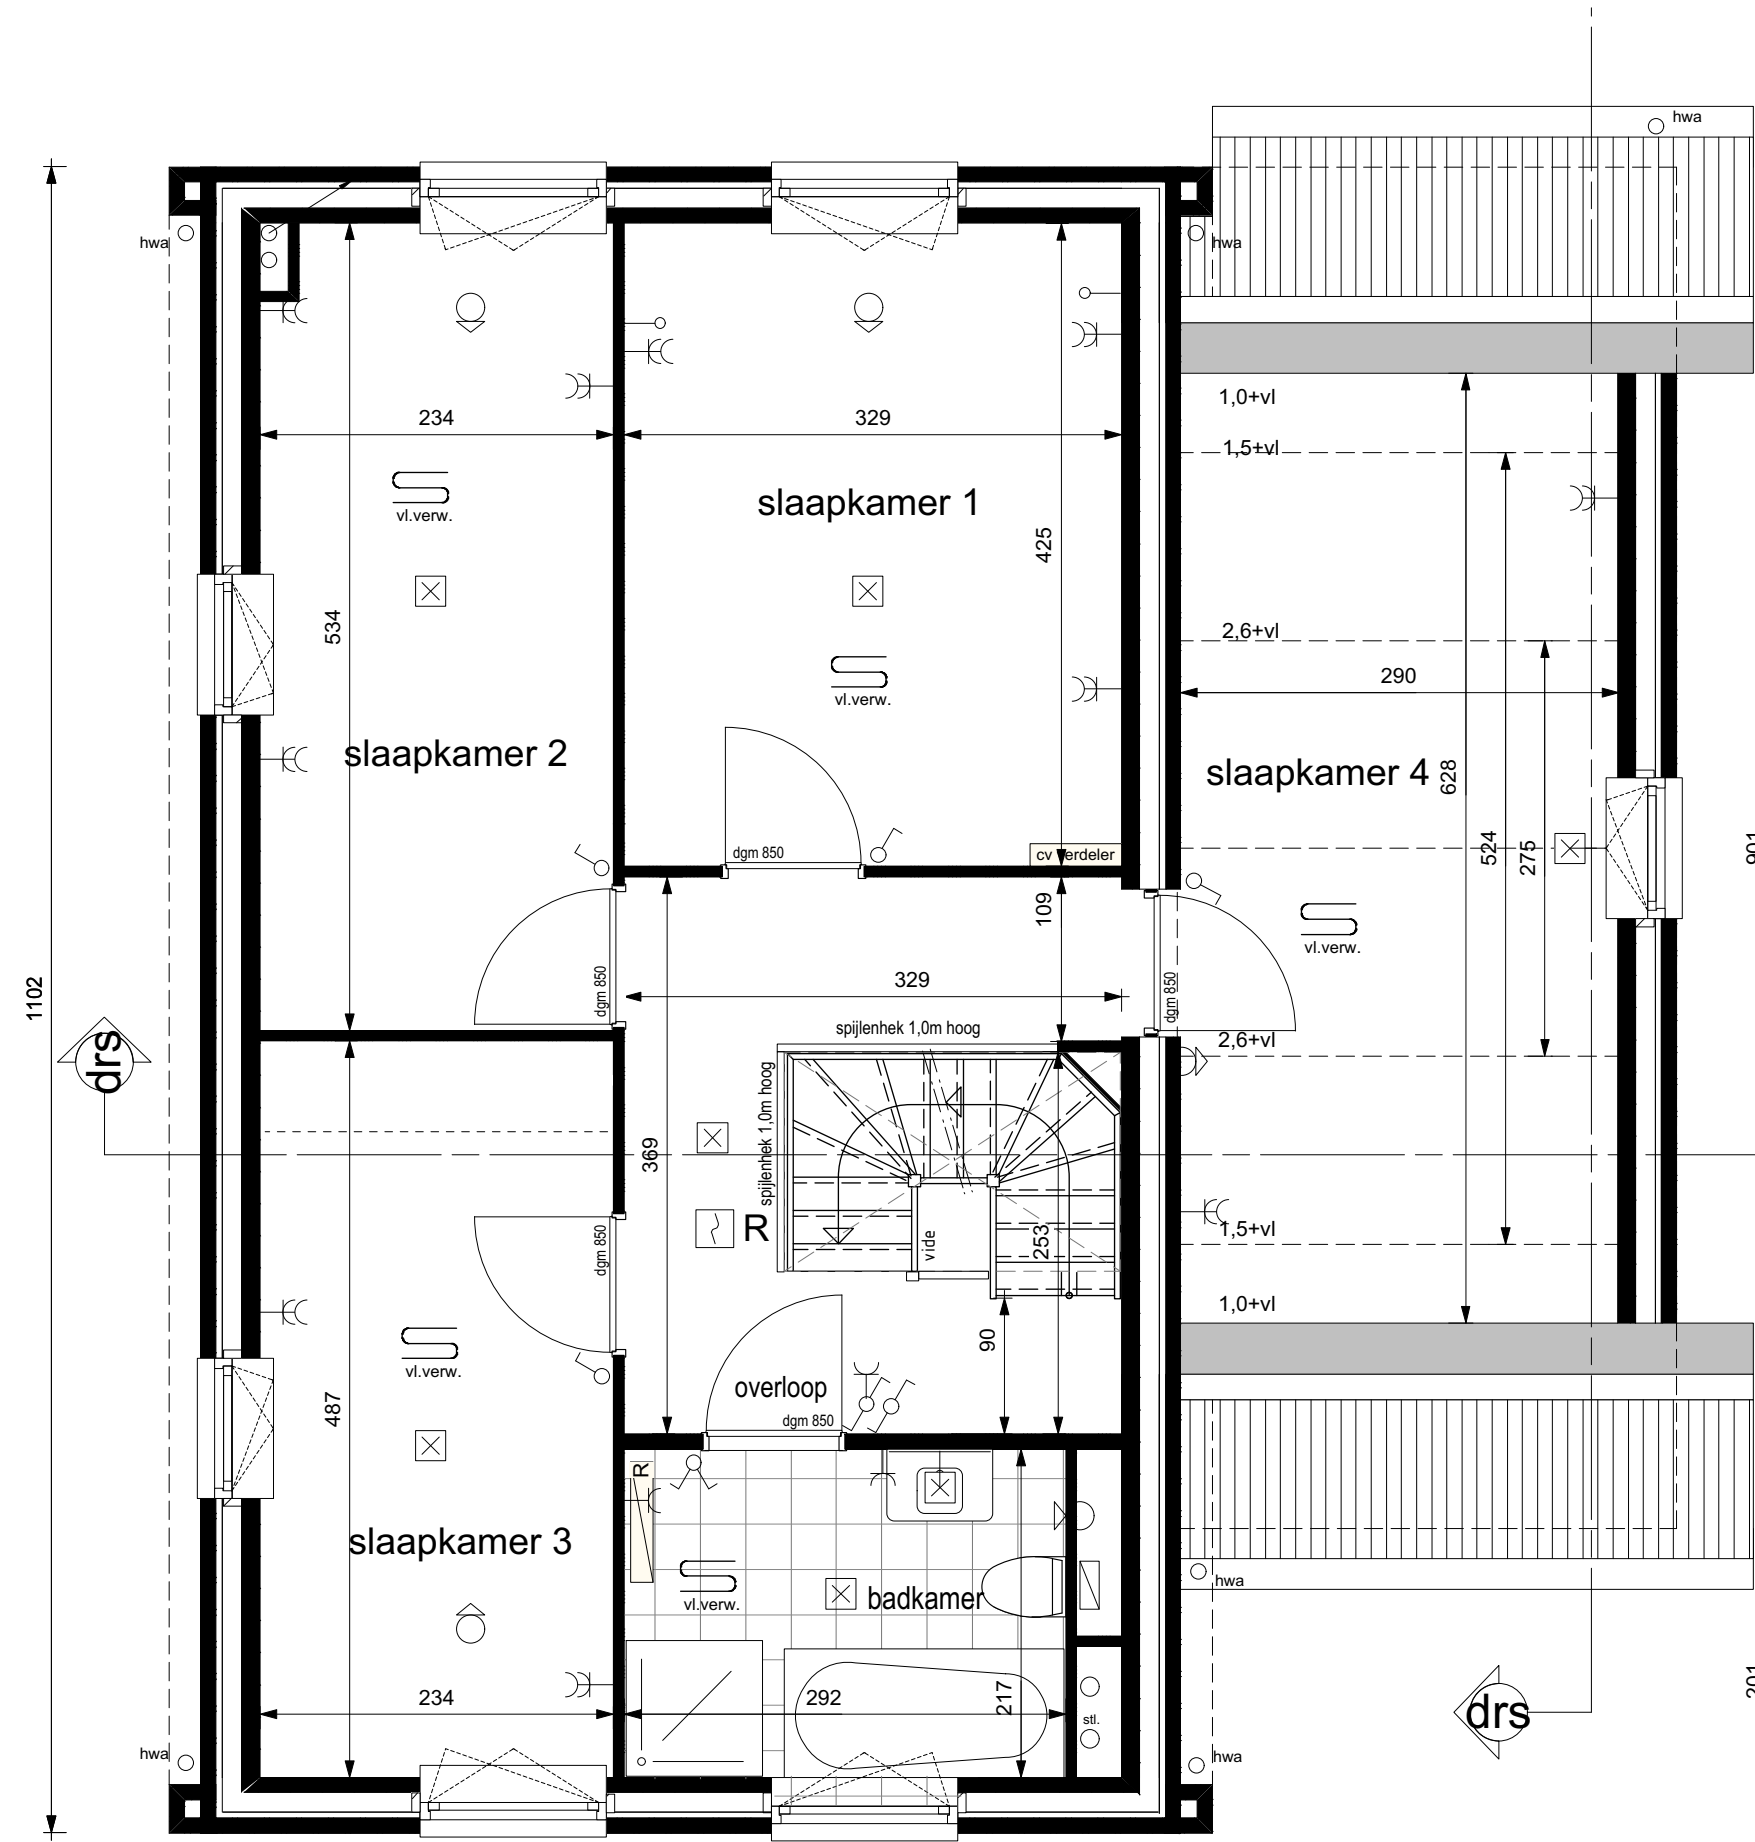

Bnr 97 Begane Grond

Bnr 97 Verdieping

Bnr 97 Zolder

Bnr 97 Tuingevel

Bnr 97 Voorgevel

Bnr 97 Zijgevel rechts

Bnr 97 Zijgevel links

RENVOOI:

	vloer (postie is indicatief)		elektrische radiator		afzuigpunt mechanische ventilatie (postie is indicatief)
	deur		Wasmachine		inblaspunt mechanische ventilatie (postie is indicatief)
	venster		Wasdroger		mechanische ventilatie schakelaar
	deur		Mechanische Ventilatie		loze aansluiting
	vloer		vloer verwarming		bel
	lichtaanstapunt		lichtaanstapunt wand met armatuur		deurbel
	lichtaanstapunt wand		aansluitpunt CAI		1-polige dubbele wisselschakelaar
	lichtaanstapunt wand met armatuur		aansluitpunt telefoon		1-polige wisselschakelaar
	CAI		aansluitpunt TH bedraad		contactdoos enkel
	TEL		ookmeester		contactdoos dubbel
	TH				omvormer t.b.v. pv-panels
	R				pv
					X
					loopdeur

Doorsnede

Doorsnede

BASIS
 VRIJSTAANDE VILLA
 BWR 97
 15 nov 2018

PARK
WATERRIJK
 ZUID