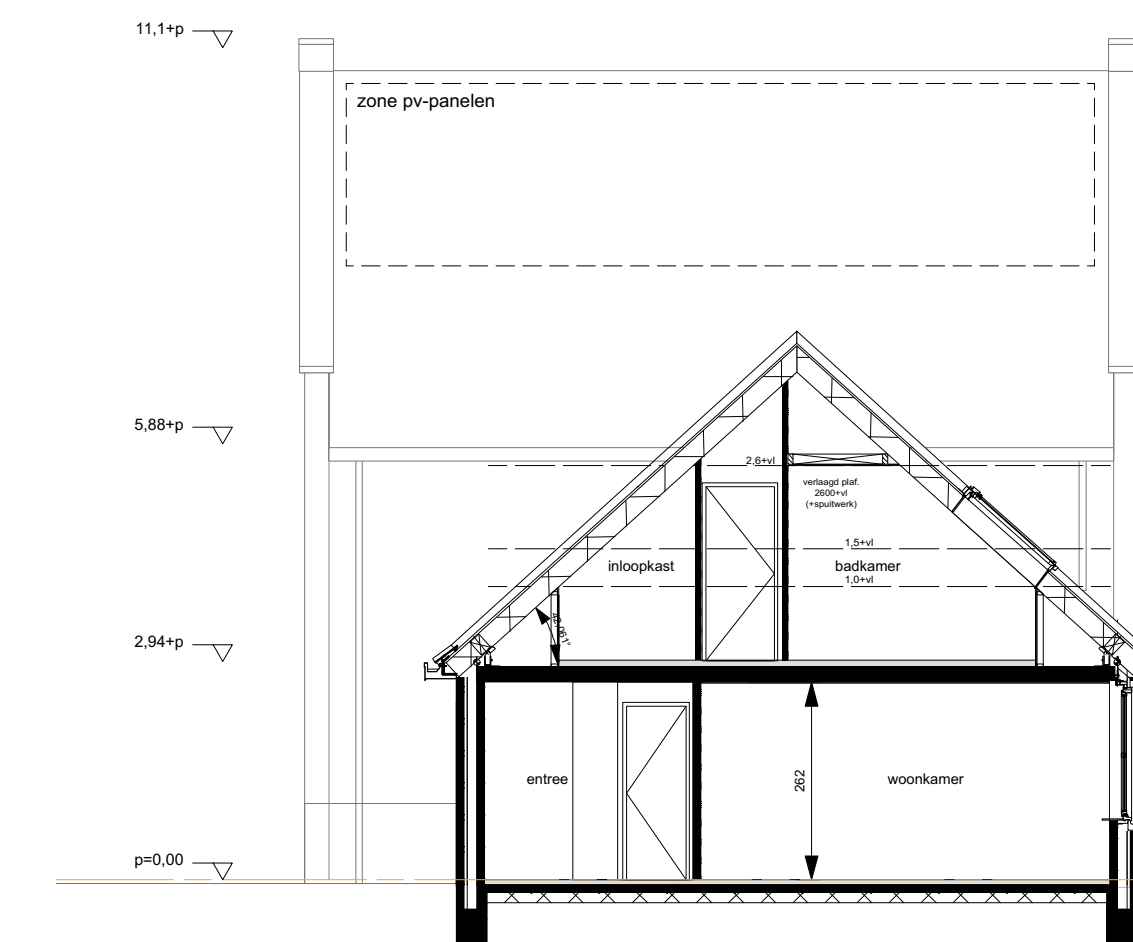

Bnr's 88 Begane Grond

Bnr's 88 Verdieping

Doorsnede

Doorsnede

Bnr's 88 Zolder

Tuingevel

Bnr 88

Bnr 88

Voorgevel

Bnr 88

Zijgevel rechts

Bnr 88

Zijgevel links

- RENVOL:**
- Voertuik (positie is indicatief)
  - elektrische radiator
  - ov. ventilator
  - Wasmachine
  - Wasdroger
  - Mechanische Ventilatie
  - vloer verwarming
  - lichtschakelpunt
  - lichtschakelpunt wand
  - lichtschakelpunt wand met armatuur
  - aansluitpunt CAI
  - aansluitpunt telefoon
  - aansluitpunt TH bedstead
  - rookmelder
  - afzuigpunt mechanische ventilatie (zolder is indicatief)
  - afzuigpunt mechanische ventilatie (grond is indicatief)
  - mechanische ventilatie schakelaar
  - loze aansluiting
  - deurhendel
  - 1-orige dubbele essenschakelaar
  - 1-orige schakelaar
  - 1-orige essenschakelaar
  - contactdoos dubbel
  - contactdoos enkel
  - omvormer t.b.v. pvc-panelen
  - X loopdeur