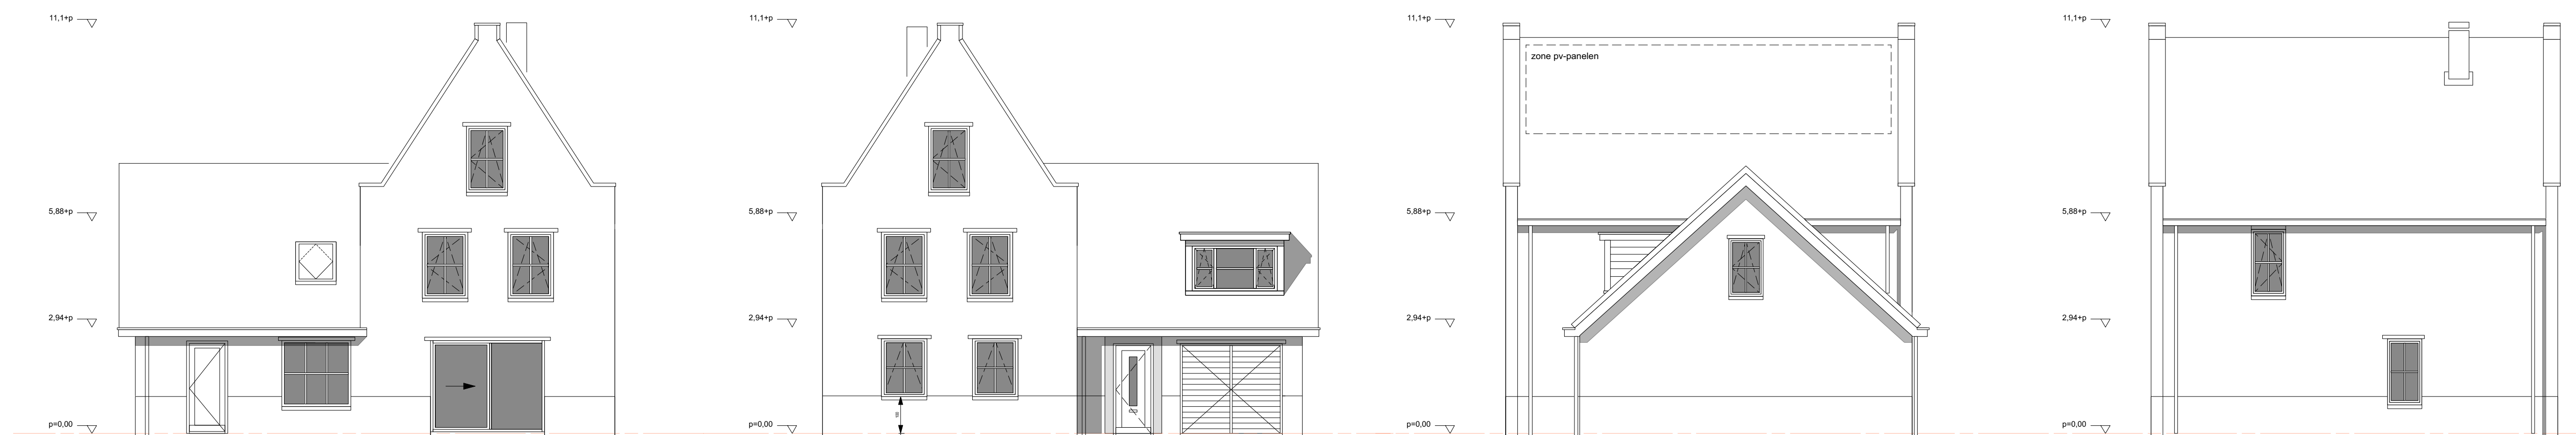

Bnr's 88 Begane Grond

Bnr's 88 Verdieping

Doorsnede

Doorsnede

Bnr's 88 Zolder

Tuingevel

Bnr 88

Bnr 88

Voorgevel

Bnr 88

Zijgevel rechts

Bnr 88

Zijgevel links

- RENVOL:**
- Voertuik (positie is indicatief)
  - elektrische radiator
  - ov. ventilator
  - Wasmachine
  - Wasdroger
  - Mechanische Ventilatie
  - vloer verwarming
  - lichtschakelpunt
  - lichtschakelpunt wand
  - lichtschakelpunt wand met armatuur
  - aansluitpunt CAI
  - aansluitpunt telefoon
  - aansluitpunt TH bedstead
  - rookmelder
  - afzuigpunt mechanische ventilatie (zolder is indicatief)
  - afzuigpunt mechanische ventilatie (grond is indicatief)
  - mechanische ventilatie schakelaar
  - loze aansluiting
  - deurhendel
  - 1-orige dubbele essenschakelaar
  - 1-orige schakelaar
  - 1-orige essenschakelaar
  - contactdoos dubbel
  - contactdoos enkel
  - omvormer t.b.v. pvc-panelen
  - X loopdeur