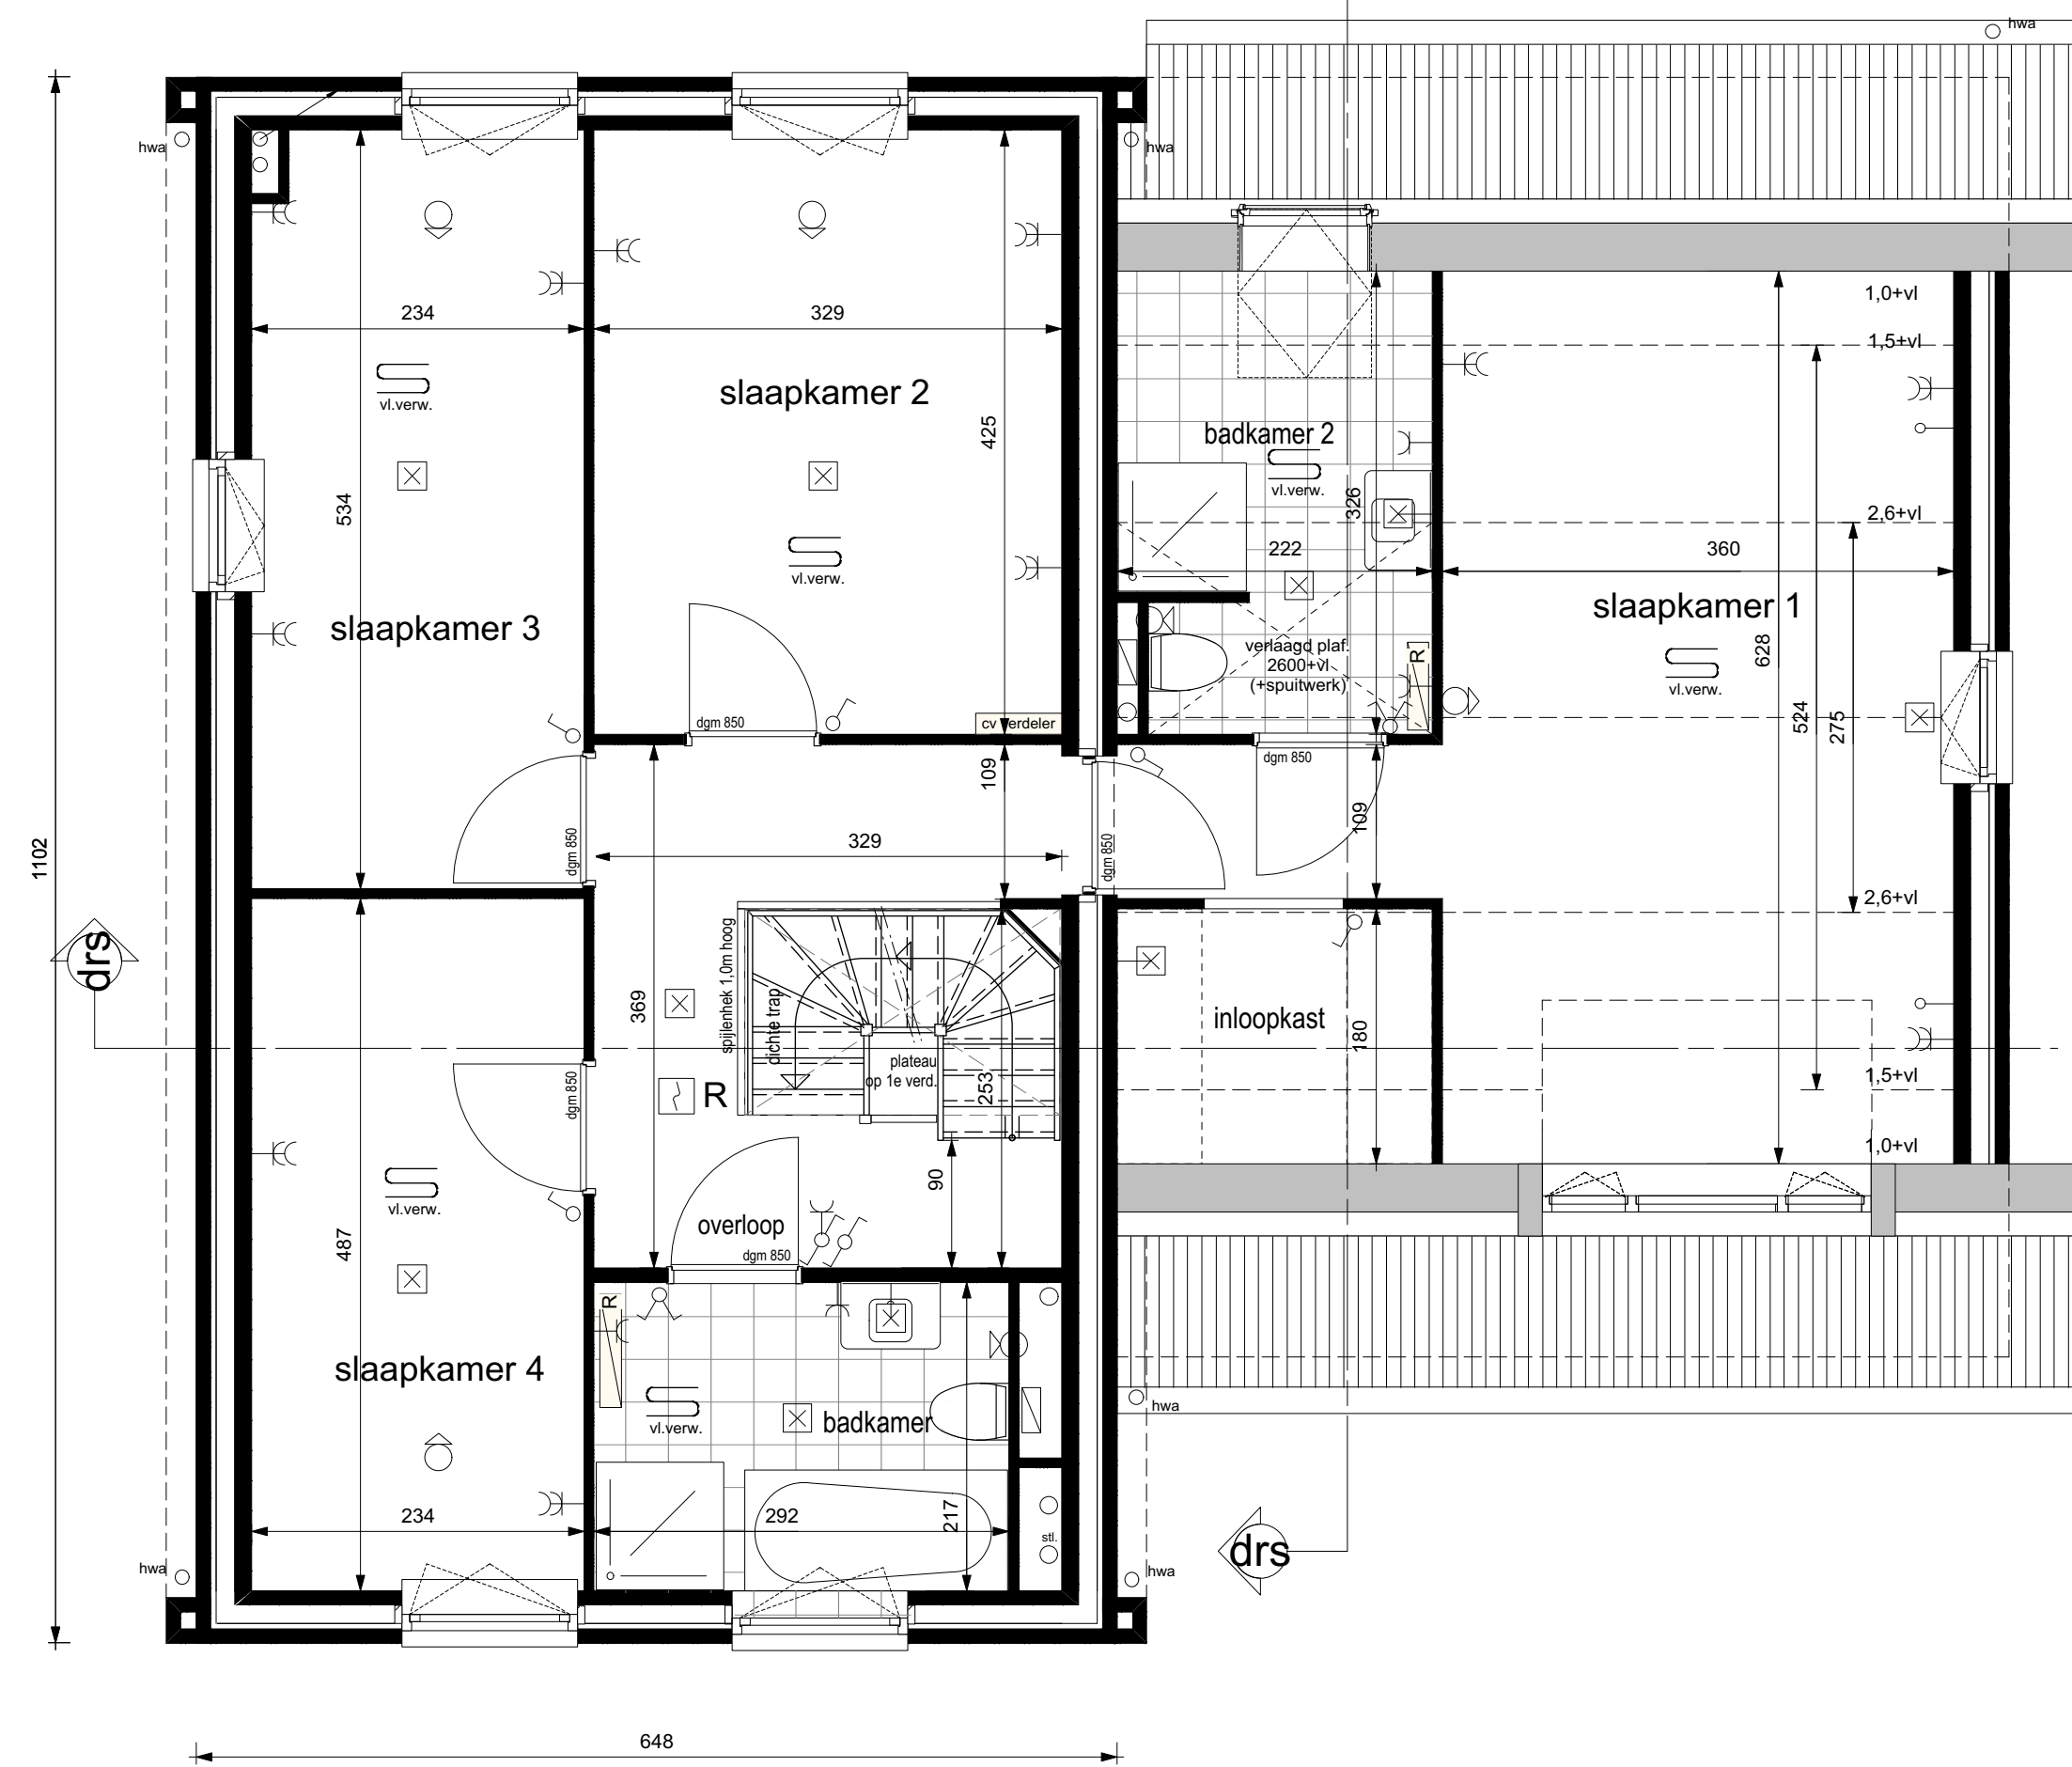

Bnr's 88 Begane Grond

Bnr's 88 Verdieping

Doorsnede

Doorsnede

Bnr's 88 Zolder

Tuingevel

Bnr 88

Bnr 88

Voorgevel

Bnr 88

Zijgevel rechts

Bnr 88

Zijgevel links

- RENVOL:**
- Voertuik (positie is indicatief)
  - elektrische radiator
  - ov. ventilator
  - Wasmachine
  - Wasdroger
  - Mechanische Ventilatie
  - vloer verwarming
  - lichtschakelpunt
  - lichtschakelpunt wand
  - lichtschakelpunt wand met armatuur
  - aansluitpunt CAI
  - aansluitpunt telefoon
  - aansluitpunt TH bedstead
  - rookmelder
  - afzuigpunt mechanische ventilatie (zolder is indicatief)
  - afzuigpunt mechanische ventilatie (grond is indicatief)
  - mechanische ventilatie schakelaar
  - loze aansluiting
  - deurhendel
  - 1-orige dubbele essenschakelaar
  - 1-orige schakelaar
  - 1-orige essenschakelaar
  - contactdoos dubbel
  - contactdoos enkel
  - omvormer t.b.v. pvc-panelen
  - X loopdeur