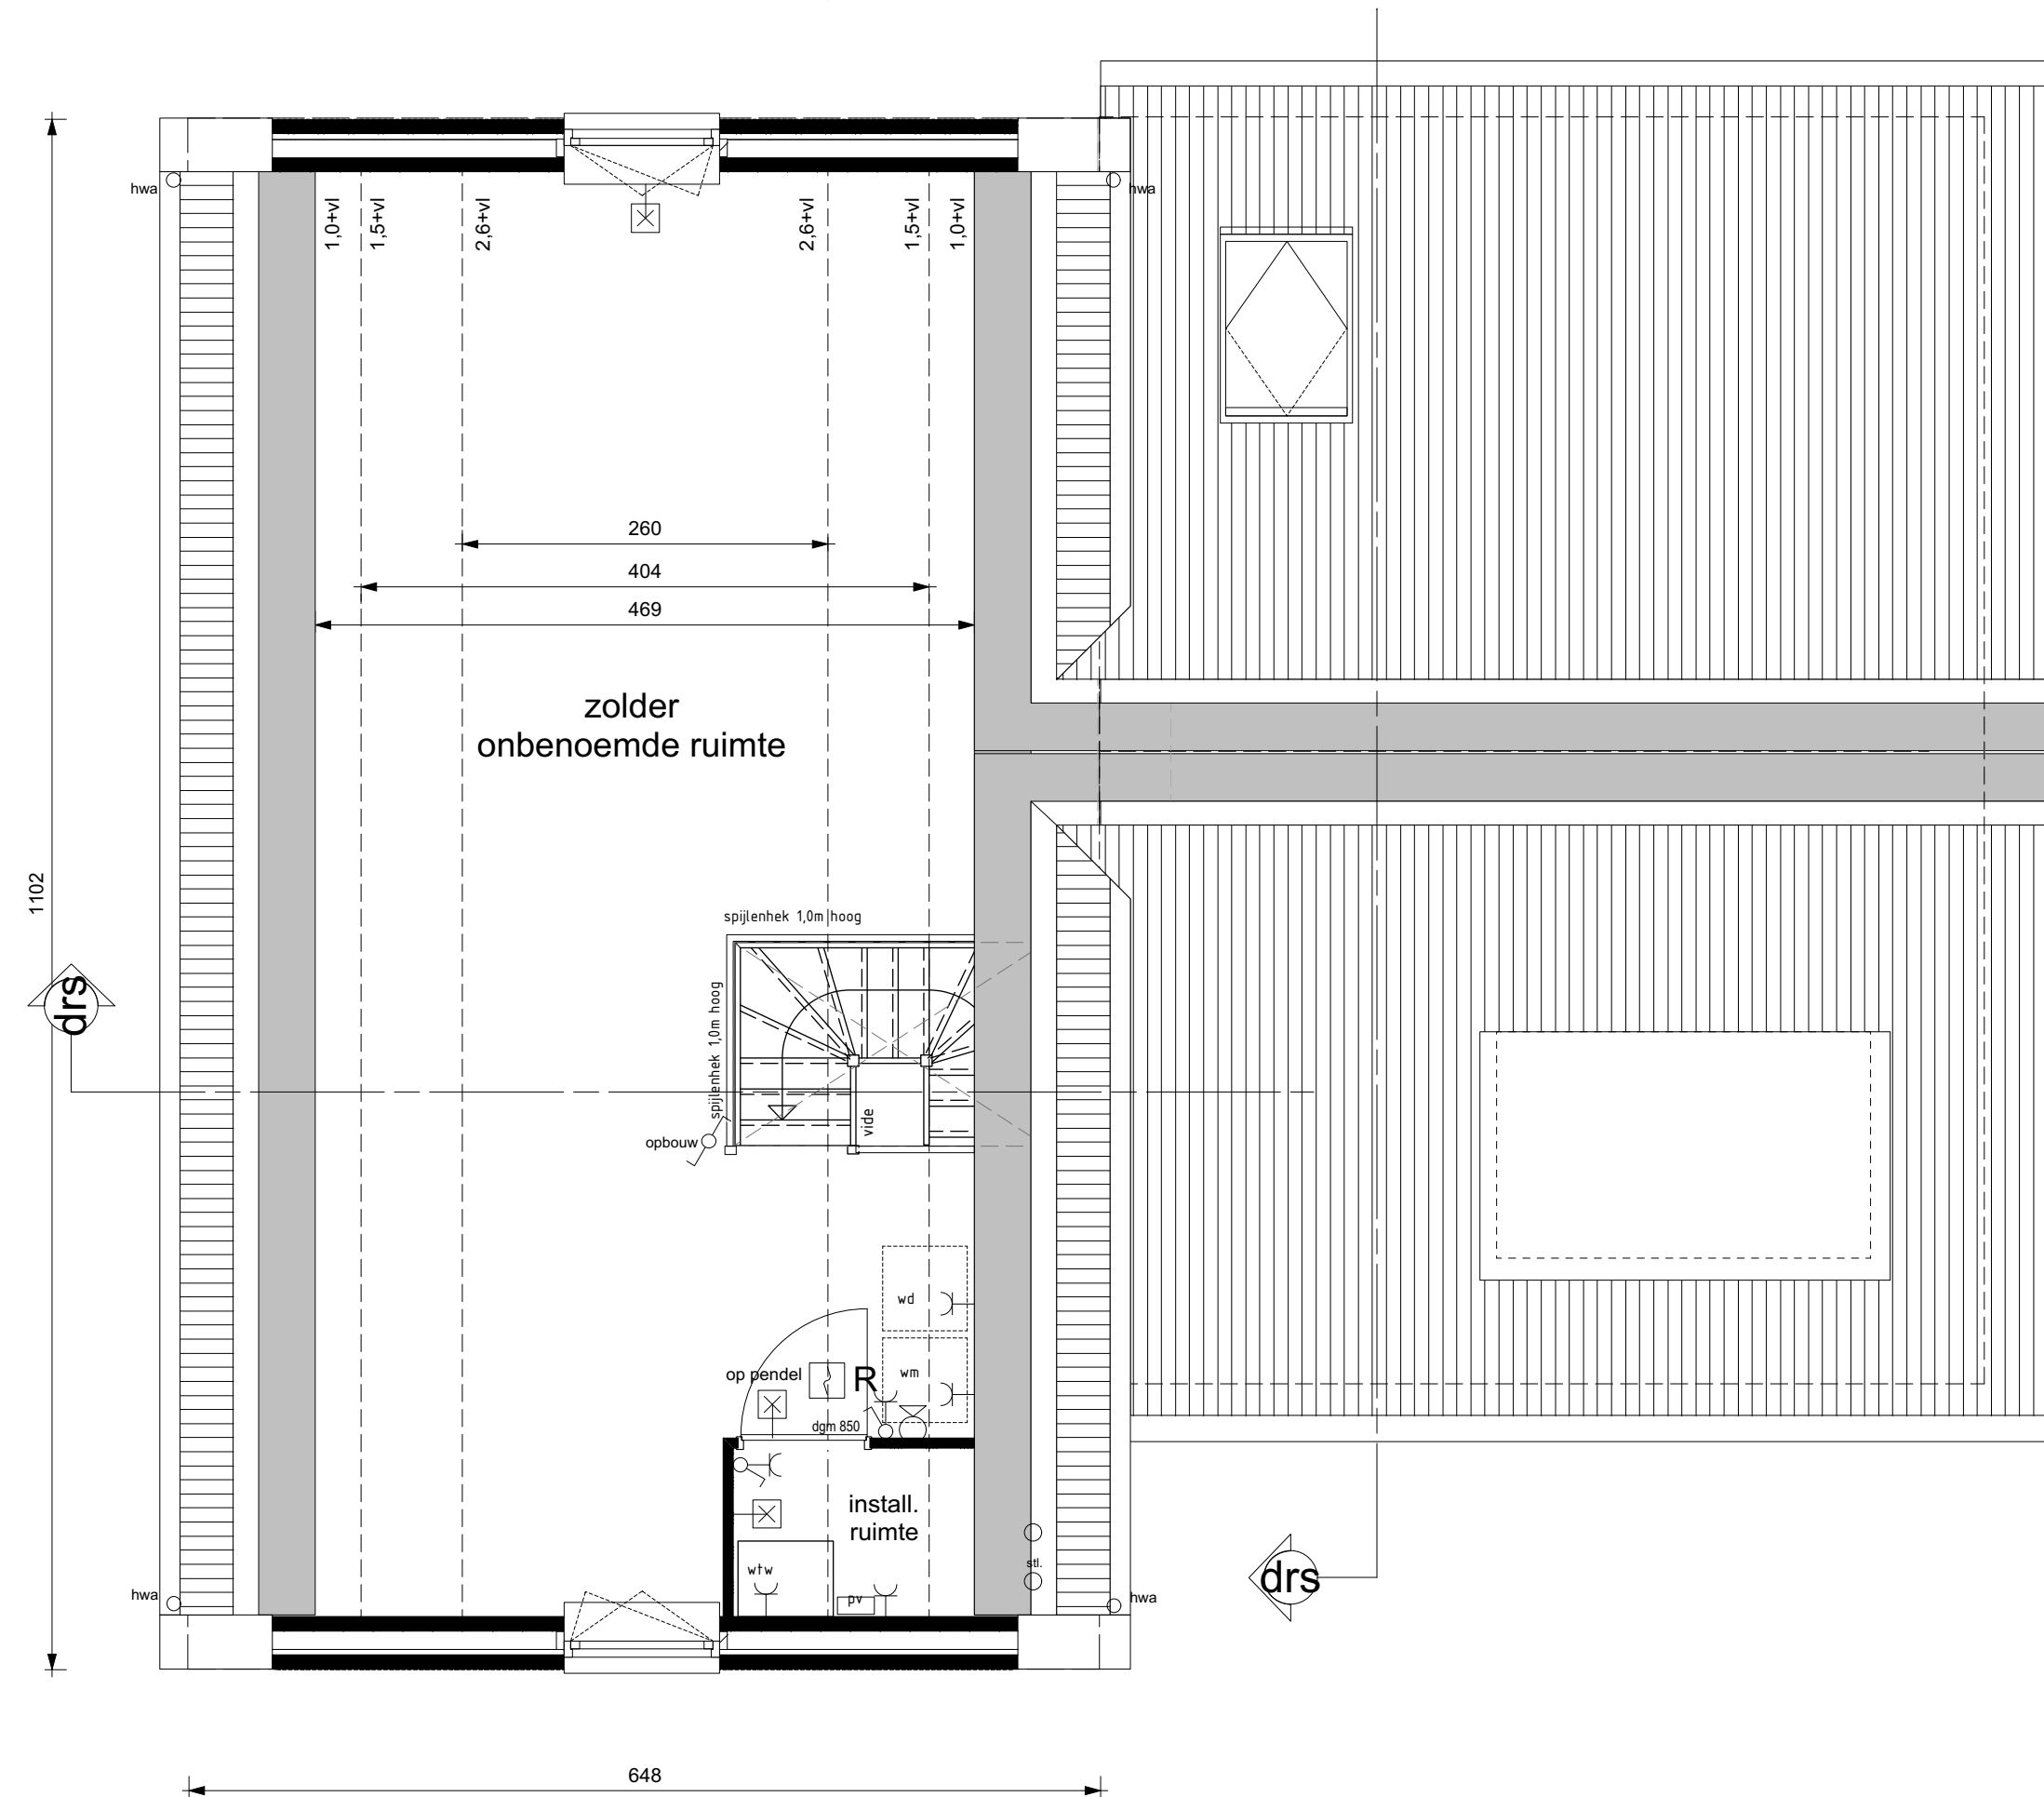

Bnr's 88 Begane Grond

Bnr's 88 Verdieping

Doorsnede

Doorsnede

Bnr's 88 Zolder

Tuingevel

Bnr 88

Bnr 88

Voorgevel

Bnr 88

Zijgevel rechts

Bnr 88

Zijgevel links

- RENVOL:**
- Voertuik (positie is indicatief)
  - elektrische radiator
  - ov. ventilator
  - Wasmachine
  - Wasdroger
  - Mechanische Ventilatie
  - vloer verwarming
  - lichtschakelpunt
  - lichtschakelpunt wand
  - lichtschakelpunt wand met armatuur
  - aansluitpunt CAI
  - aansluitpunt telefoon
  - aansluitpunt TH bedstead
  - rookmelder
  - afzuigpunt mechanische ventilatie (zolder is indicatief)
  - afzuigpunt mechanische ventilatie (grond is indicatief)
  - mechanische ventilatie schakelaar
  - loze aansluiting
  - deurhendel
  - 1-orige dubbele essenschakelaar
  - 1-orige schakelaar
  - 1-orige essenschakelaar
  - contactdoos dubbel
  - contactdoos enkel
  - omvormer t.b.v. pvc-panelen
  - X loopdeur