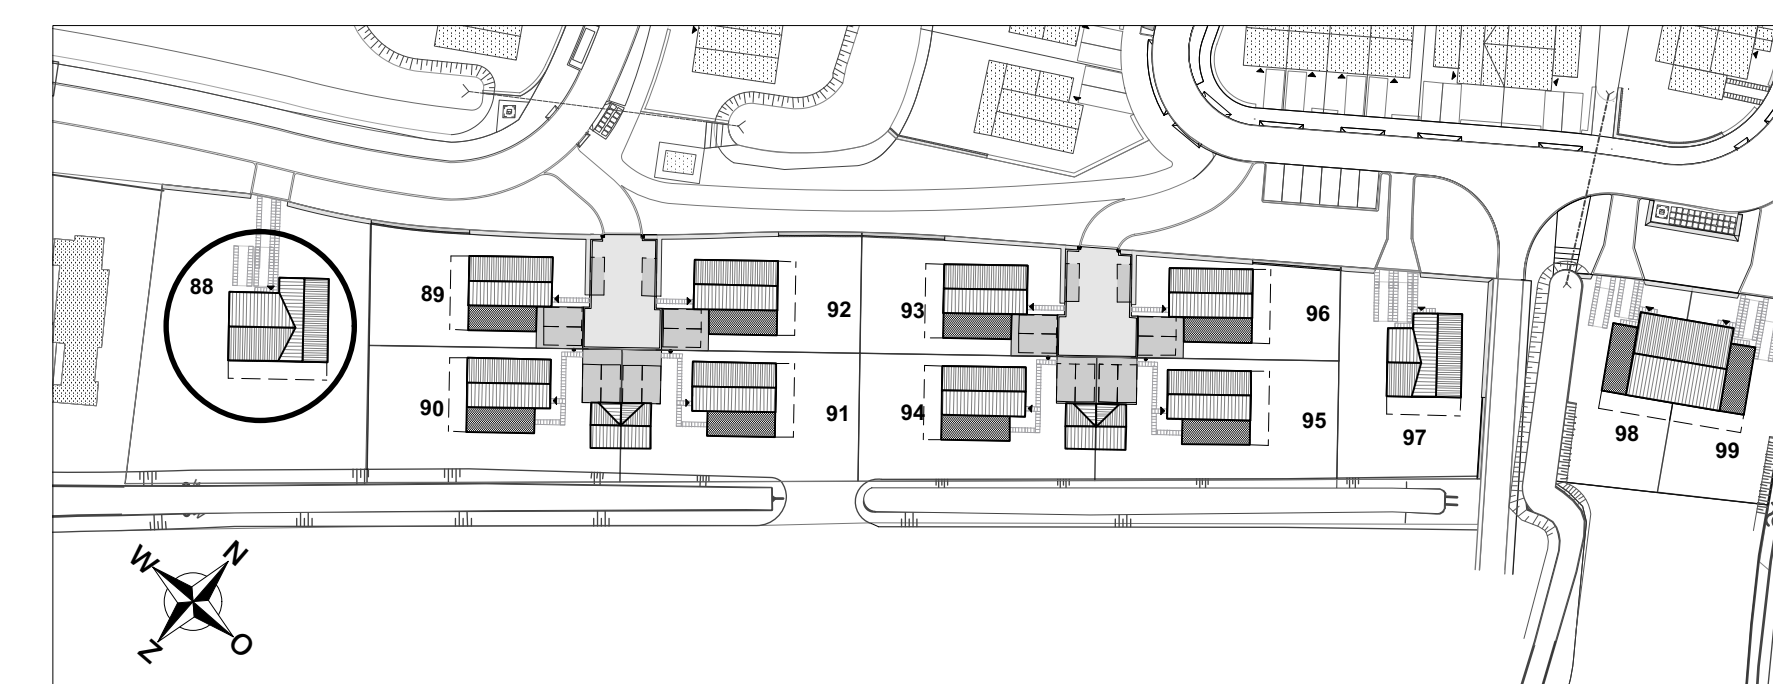

Bnr's 88 Begane Grond

Bnr's 88 Verdieping

Doorsnede

Doorsnede

Bnr's 88 Zolder

Tuingevel

Bnr 88

Bnr 88

Voorgevel

Bnr 88

Zijgevel rechts

Bnr 88

Zijgevel links

- RENVOL:**
- Voertuik (positie is indicatief)
  - elektrische radiator
  - ov. ventilator
  - Wasmachine
  - Wasdroger
  - Mechanische Ventilatie
  - vloer verwarming
  - lichtschakelpunt
  - lichtschakelpunt wand
  - lichtschakelpunt wand met armatuur
  - aansluitpunt CAI
  - aansluitpunt telefoon
  - aansluitpunt TH bedstead
  - rookmelder
  - afzuigpunt mechanische ventilatie (zolder is indicatief)
  - afzuigpunt mechanische ventilatie (grond is indicatief)
  - mechanische ventilatie schakelaar
  - loze aansluiting
  - deurhendel
  - 1-orige dubbele essenschakelaar
  - 1-orige schakelaar
  - 1-orige essenschakelaar
  - contactdoos dubbel
  - contactdoos enkel
  - omvormer t.b.v. pvc-panelen
  - X loopdeur